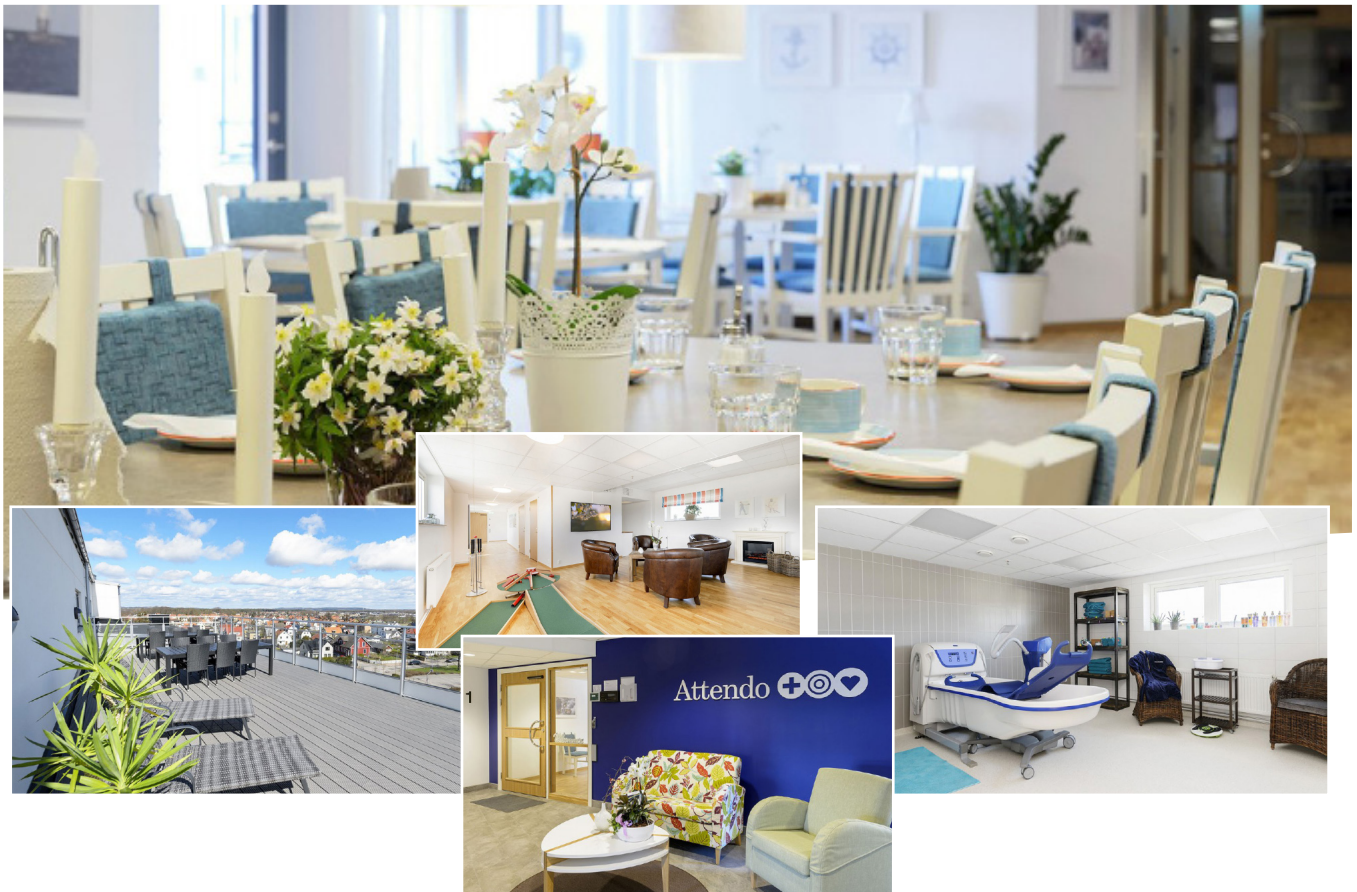

# Attendo Nissabogatan, Halmstad

I April 2016 var det invigning av Attendos nya äldreboende i centrala Halmstad. Attendo Nissabogatan är ett livsstilsboende där man inriktar sig på Sport & Spa. Här har de boende tillgång till ett gym och kan även få en behandling i boendets spa. I allrummet finns en storbilds-tv där man visar olika sportevenemang.